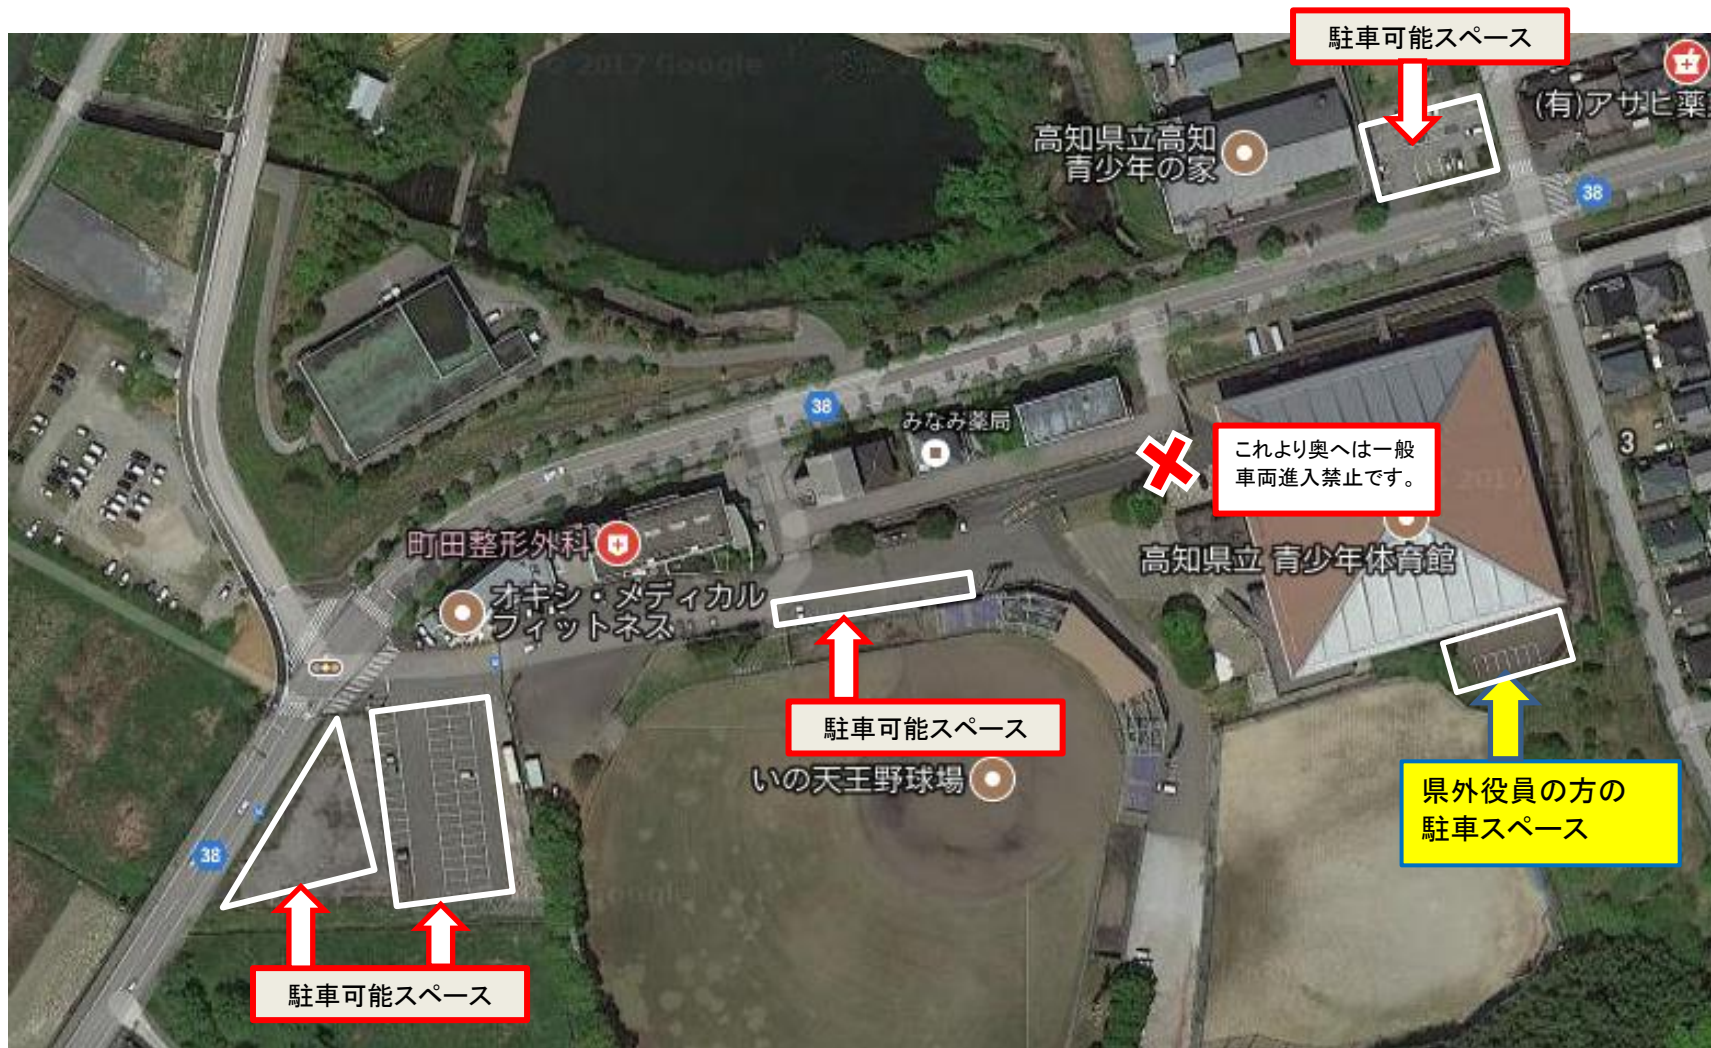

※駐車場の案内

※白枠内の駐車可能スペースに駐車をお願い致します。当日の朝、誘導員の指示に従って駐車をお願い致します。
くれぐれも路上駐車や他の施設の駐車場などへの駐車はご遠慮願います。